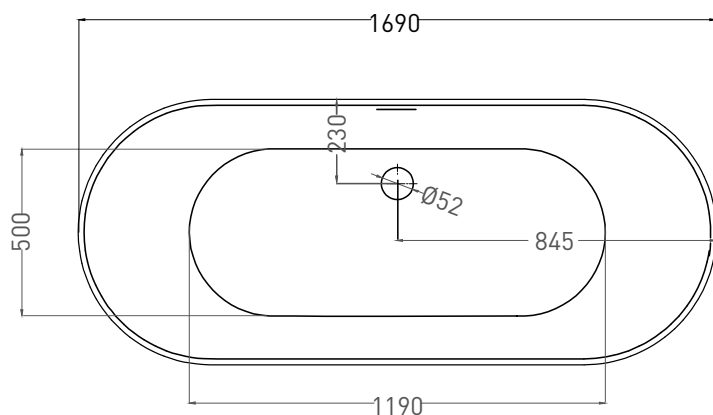

ORNELLA AXIS KIT 170X75

ВАННА ВСТРАИВАЕМАЯ МОДИФИКАЦИЯ ОВАЛ

Дизайн: Salini SRL

salini
L'ANIMA DELL'ACQUA

Размеры: 1690 x 725 x 590 / 610 мм

Вес нетто / брутто: 71 / 122 кг

Объём до перелива: 265 л

Глубина до перелива: 400 мм

Материал: S-Sense

Покрытие: глянцевое / матовое

Цвет: RAL / белый

Комплектация: интегрированный слив-перелив, сифон, донный клапан Click-Clack в цвет изделия с логотипом Salini, регулируемые ножки до 2 см

Требуемый смеситель: настенный / напольный

Гарантия: 10 лет

Производство: Италия / Россия

Salini SRL

20122 Italia, Milano, Largo Ildefonso Schuster, 1

info@salini-srl.com

www.salini-srl.com

© Salini SRL - All rights reserved

Все права защищены. Несанкционированное копирование, публикация, полное или частичное воспроизведение запрещены.