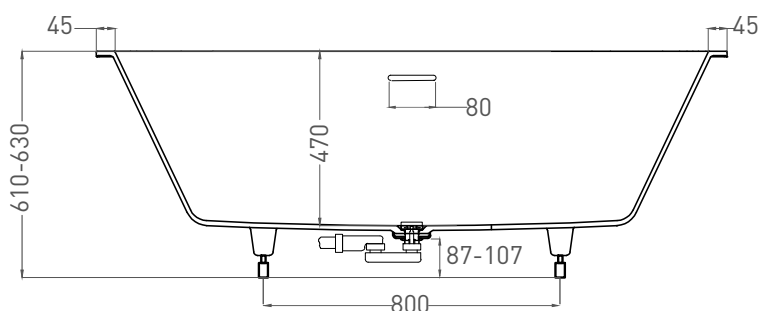

ORNELLA AXIS KIT 170X75

ВАННА ВСТРАИВАЕМАЯ МОДИФИКАЦИЯ ОВАЛ

Дизайн: Salini SRL

salini
L'ANIMA DELL'ACQUA

Размеры: 1690 x 721 x 610 / 630 мм

Вес нетто / брутто: 55 / 106 кг

Объём до перелива: 265 л

Глубина до перелива: 400 мм

Материал: S-Stone

Покрытие: матовое

Цвет: RAL / белый

Комплектация: интегрированный слив-перелив, сифон, донный клапан Click-Clack в цвет изделия с логотипом Salini, регулируемые ножки до 2 см

Требуемый смеситель: настенный / напольный

Гарантия: 10 лет

Производство: Италия / Россия

Salini SRL

20122 Italia, Milano, Largo Ildefonso Schuster, 1

info@salini-srl.com

www.salini-srl.com

© Salini SRL - All rights reserved

Все права защищены. Несанкционированное копирование, публикация, полное или частичное воспроизведение запрещены.