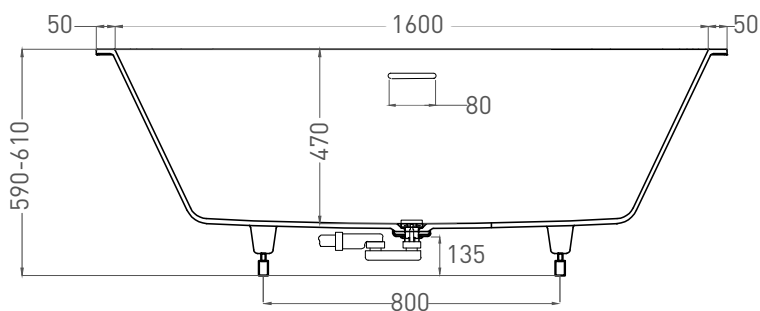

ORNELLA AXIS KIT 170X75

ВАННА ВСТРАИВАЕМАЯ 103513G / 103513M

Дизайн: Salini SRL

salini
L'ANIMA DELL'ACQUA

Размеры: 1705 x 755 x 590 / 610 мм

Вес нетто / брутто: 71 / 122 кг

Объём до перелива: 265 л

Глубина до перелива: 400 мм

Материал: S-Sense

Покрытие: глянцевое / матовое

Цвет: RAL / белый

Комплектация: интегрированный слив-перелив, сифон, донный клапан Click-Clack в цвет изделия с логотипом Salini, регулируемые ножки до 2 см

Требуемый смеситель: настенный / напольный

Гарантия: 10 лет

Производство: Италия / Россия

Salini SRL

20122 Italia, Milano, Largo Ildefonso Schuster, 1

info@salini-srl.com

www.salini-srl.com

© Salini SRL - All rights reserved

Все права защищены. Несанкционированное копирование, публикация, полное или частичное воспроизведение запрещены.