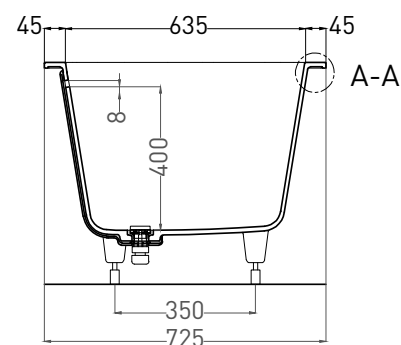

ORNELLA AXIS KIT 170X75

ВАННА ВСТРАИВАЕМАЯ МОДИФИКАЦИЯ ОВАЛ

Дизайн: Salini SRL

salini
L'ANIMA DELL'ACQUA

Размеры: 1690 x 725 x 590 / 610 мм

Вес нетто / брутто: 71 / 122 кг

Объём до перелива: 265 л

Глубина до перелива: 400 мм

Материал: S-Sense

Покрытие: глянцевое / матовое

Цвет: RAL / белый

Комплектация: интегрированный слив-перелив, сифон, донный клапан Click-Clack в цвет изделия с логотипом Salini, регулируемые ножки до 2 см

Требуемый смеситель: настенный / напольный

Гарантия: 10 лет

Производство: Италия / Россия

Salini SRL

20122 Italia, Milano, Largo Ildefonso Schuster, 1

info@salini-srl.com

www.salini-srl.com

© Salini SRL - All rights reserved

Все права защищены. Несанкционированное копирование, публикация, полное или частичное воспроизведение запрещены.