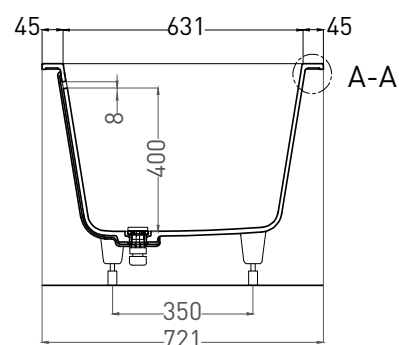

ORNELLA AXIS KIT 170X75

ВАННА ВСТРАИВАЕМАЯ МОДИФИКАЦИЯ ОВАЛ

Дизайн: Salini SRL

salini
L'ANIMA DELL'ACQUA

Размеры: 1690 x 721 x 610 / 630 мм

Вес нетто / брутто: 55 / 106 кг

Объём до перелива: 265 л

Глубина до перелива: 400 мм

Материал: S-Stone

Покрытие: матовое

Цвет: RAL / белый

Комплектация: интегрированный слив-перелив, сифон, донный клапан Click-Clack в цвет изделия с логотипом Salini, регулируемые ножки до 2 см

Требуемый смеситель: настенный / напольный

Гарантия: 10 лет

Производство: Италия / Россия

Salini SRL

20122 Italia, Milano, Largo Ildefonso Schuster, 1

info@salini-srl.com

www.salini-srl.com

© Salini SRL - All rights reserved

Все права защищены. Несанкционированное копирование, публикация, полное или частичное воспроизведение запрещены.