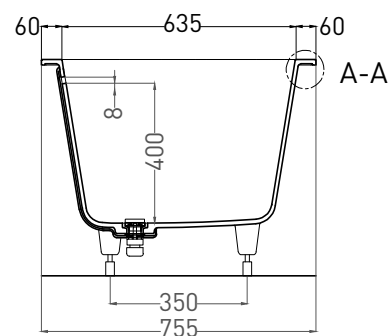

ORNELLA AXIS KIT 170X75

ВАННА ВСТРАИВАЕМАЯ 103513G / 103513M

Дизайн: Salini SRL

salini
L'ANIMA DELL'ACQUA

Размеры: 1705 x 755 x 590 / 610 мм

Вес нетто / брутто: 71 / 122 кг

Объём до перелива: 265 л

Глубина до перелива: 400 мм

Материал: S-Sense

Покрытие: глянцевое / матовое

Цвет: RAL / белый

Комплектация: интегрированный слив-перелив, сифон, донный клапан Click-Clack в цвет изделия с логотипом Salini, регулируемые ножки до 2 см

Требуемый смеситель: настенный / напольный

Гарантия: 10 лет

Производство: Италия / Россия

Salini SRL

20122 Italia, Milano, Largo Ildefonso Schuster, 1

info@salini-srl.com

www.salini-srl.com

© Salini SRL - All rights reserved

Все права защищены. Несанкционированное копирование, публикация, полное или частичное воспроизведение запрещены.