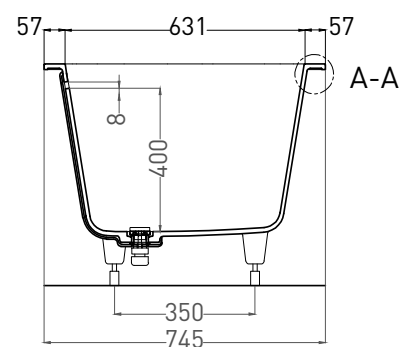

ORNELLA AXIS KIT 170X75

ВАННА ВСТРАИВАЕМАЯ 103523M

Дизайн: Salini SRL

salini
L'ANIMA DELL'ACQUA

Размеры: 1694 x 745 x 610 / 630 мм

Вес нетто / брутто: 55 / 106 кг

Объём до перелива: 265 л

Глубина до перелива: 400 мм

Материал: S-Stone

Покрытие: матовое

Цвет: RAL / белый

Комплектация: интегрированный слив-перелив, сифон, донный клапан Click-Clack в цвет изделия с логотипом Salini, регулируемые ножки до 2 см

Требуемый смеситель: настенный / напольный

Гарантия: 10 лет

Производство: Италия / Россия

Salini SRL

20122 Italia, Milano, Largo Ildefonso Schuster, 1

info@salini-srl.com

www.salini-srl.com

© Salini SRL - All rights reserved

Все права защищены. Несанкционированное копирование, публикация, полное или частичное воспроизведение запрещены.