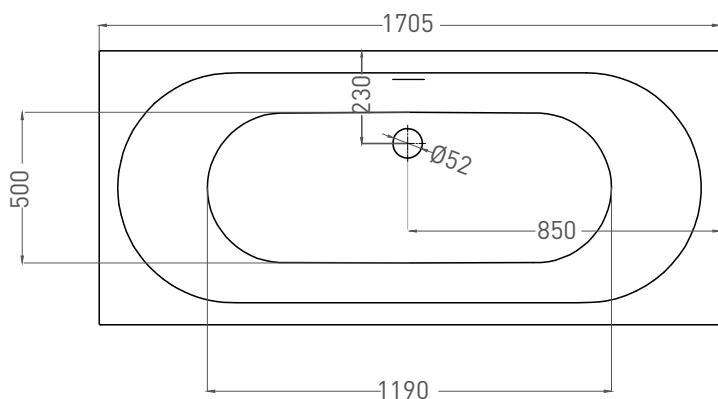

ORNELLA AXIS KIT 170X75

ВАННА ВСТРАИВАЕМАЯ 103513G / 103513M

Дизайн: Salini SRL

salini
L'ANIMA DELL'ACQUA

Размеры: 1705 x 755 x 590 / 610 мм

Вес нетто / брутто: 71 / 122 кг

Объём до перелива: 265 л

Глубина до перелива: 400 мм

Материал: S-Sense

Покрытие: глянцевое / матовое

Цвет: RAL / белый

Комплектация: интегрированный слив-перелив, сифон, донный клапан Click-Clack в цвет изделия с логотипом Salini, регулируемые ножки до 2 см

Требуемый смеситель: настенный / напольный

Гарантия: 10 лет

Производство: Италия / Россия

Salini SRL

20122 Italia, Milano, Largo Ildefonso Schuster, 1

info@salini-srl.com

www.salini-srl.com

© Salini SRL - All rights reserved

Все права защищены. Несанкционированное копирование, публикация, полное или частичное воспроизведение запрещены.