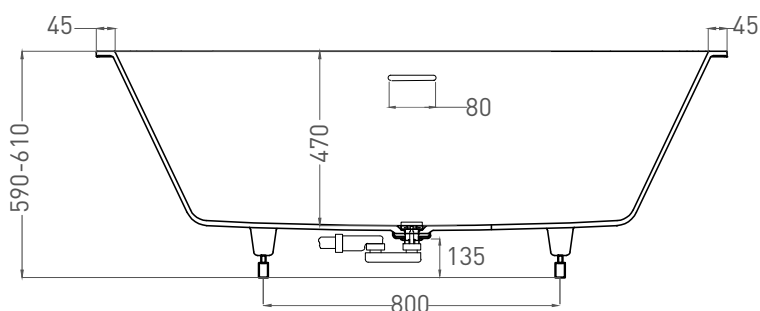

ORNELLA AXIS KIT 170X75

ВАННА ВСТРАИВАЕМАЯ МОДИФИКАЦИЯ ОВАЛ

Дизайн: Salini SRL

salini
L'ANIMA DELL'ACQUA

Размеры: 1690 x 725 x 590 / 610 мм

Вес нетто / брутто: 71 / 122 кг

Объём до перелива: 265 л

Глубина до перелива: 400 мм

Материал: S-Sense

Покрытие: глянцевое / матовое

Цвет: RAL / белый

Комплектация: интегрированный слив-перелив, сифон, донный клапан Click-Clack в цвет изделия с логотипом Salini, регулируемые ножки до 2 см

Требуемый смеситель: настенный / напольный

Гарантия: 10 лет

Производство: Италия / Россия

Salini SRL

20122 Italia, Milano, Largo Ildefonso Schuster, 1

info@salini-srl.com

www.salini-srl.com

© Salini SRL - All rights reserved

Все права защищены. Несанкционированное копирование, публикация, полное или частичное воспроизведение запрещены.